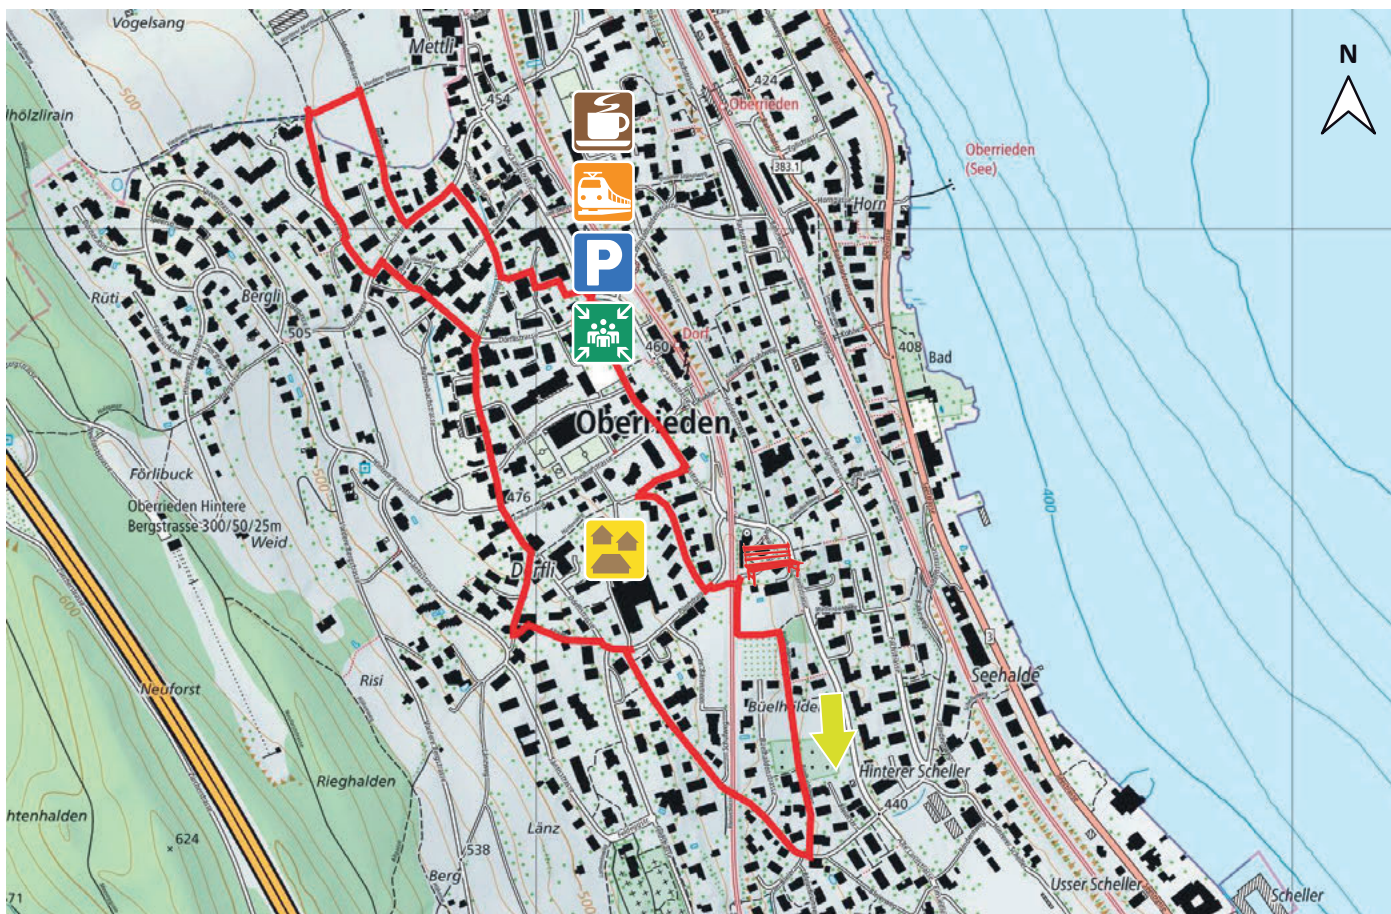

DÖRFLI UND HÖFE

2

8942 OBERRIEDEN

3 km

m.ü.M.

PP vor Schulhaus Kirchstrasse

beim Schulhaus Kirchstrasse

„Oberrieden Dorf“ (S24 und B145)

Dorfrundgang, Häuser mit Geschichte
(vor 1850)

Cafeteria Gawo, Köllibeck