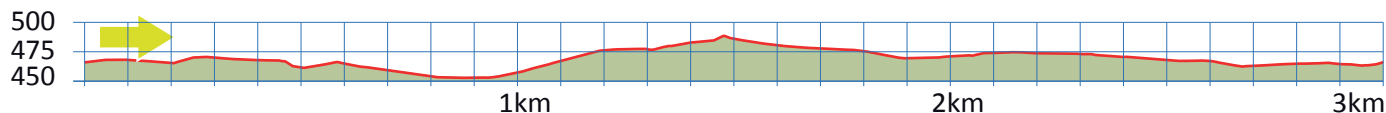

DÖRFLI UND HÖFE

2

8942 OBERRIEDEN

3 km

m.ü.M.

PP vor Schulhaus Kirchstrasse

beim Schulhaus Kirchstrasse

„Oberrieden Dorf“ (S24 und B145)